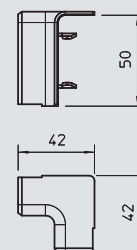

Внешний регулируемый угол

Тип	Цвет	Уп.	Вес	Арт.-№
		шт.	кг/100 шт.	
SKL-A50DRW	белоснежный	5	1,200	6199 13 3
SKL-A50DCW	кремовый	5	1,200	6199 13 5
SKL-A50DBR	коричневый	5	1,200	6199 13 7
SKL-A50DBU	буковый	5	1,200	6199 13 9

ПВХ поливинилхлорид €/шт.

Внешний угол для изменения направления коробов SKL.