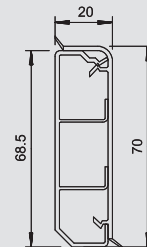

Высота боковой стенки 70 мм

Плинтусный короб SKL, тип SKL 70 D

Тип	Цвет	Длина мм	Уп. м	Вес кг/100 м	Арт.-№
SKL-70DRW	белоснежный	2000	24	57,700	6199 20 2
SKL-70DCW	кремовый	2000	24	57,700	6199 20 4
SKL-70DBR	коричневый	2000	24	57,700	6199 20 6
SKL-70DBU	буковый	2000	24	57,700	6199 20 8

ПВХ поливинилхлорид €/м

Верхняя и нижняя часть короба с перфорацией дна и покрашенные эластичные соединительные кромки.

Накладка на стык

Тип	Цвет	Уп. шт.	Вес кг/100 шт.	Арт.-№
SKL-SA70DRW	белоснежный	5	0,600	6199 28 1
SKL-SA70DCW	кремовый	5	0,600	6199 28 3
SKL-SA70DBR	коричневый	5	0,600	6199 28 5
SKL-SA70DBU	буковый	5	0,600	6199 28 7

ПВХ поливинилхлорид €/шт.

Накладка на стык для для аккуратного соединения сегментов короба.

Внутренний регулируемый угол

Тип	Цвет	Уп. шт.	Вес кг/100 шт.	Арт.-№
SKL-I70DRW	белоснежный	5	0,900	6199 22 3
SKL-I70DCW	кремовый	5	0,900	6199 22 5
SKL-I70DBR	коричневый	5	0,900	6199 22 7
SKL-I70DBU	буковый	5	0,900	6199 22 9

ПВХ поливинилхлорид €/шт.

Внутренний угол для изменения направления кообов SKL.

Внешний регулируемый угол

Тип	Цвет	Уп. шт.	Вес кг/100 шт.	Арт.-№
SKL-A70DRW	белоснежный	5	1,500	6199 23 2
SKL-A70DCW	кремовый	5	1,500	6199 23 4
SKL-A70DBR	коричневый	5	1,500	6199 23 6
SKL-A70DBU	буковый	5	1,500	6199 23 8

ПВХ поливинилхлорид €/шт.

Внешний угол для изменения направления коробов SKL.

Торцевая заглушка, левая

Тип	Цвет	Уп. шт.	Вес кг/100 шт.	Арт.-№
SKL-EL70DRW	белоснежный	5	0,600	6199 25 1
SKL-EL70DCW	кремовый	5	0,600	6199 25 3
SKL-EL70DBR	коричневый	5	0,600	6199 25 5
SKL-EL70DBU	буковый	5	0,600	6199 25 7

ПВХ поливинилхлорид €/шт.

Заглушка для установки в короб SKL слева.

Торцевая заглушка, правая