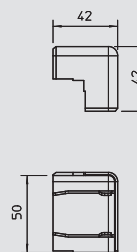

Высота боковой стенки 50 мм

Плинтусный короб SKL, тип SKL 50 D

Тип	Цвет	Длина мм	Уп.	Вес	Арт.-№
			м	кг/100 м	
SKL-50DRW	белоснежный	2000	32	44,700	6199 10 3
SKL-50DCW	кремовый	2000	32	44,700	6199 10 5
SKL-50DBR	коричневый	2000	32	44,700	6199 10 7
SKL-50DBU	буковый	2000	32	44,700	6199 10 9

ПВХ поливинилхлорид €/м

Верхняя и нижняя часть короба с перфорацией дна и покрашенные эластичные соединительные кромки.

Накладка на стык

Тип	Цвет	Уп.	Вес	Арт.-№
		шт.	кг/100 шт.	
SKL-SA50DRW	белоснежный	5	0,500	6199 18 0
SKL-SA50DCW	кремовый	5	0,500	6199 18 2
SKL-SA50DBR	коричневый	5	0,500	6199 18 4
SKL-SA50DBU	буковый	5	0,500	6199 18 6

ПВХ поливинилхлорид €/шт.

Накладка на стык для для аккуратного соединения сегментов короба.

Внутренний регулируемый угол

Тип	Цвет	Уп.	Вес	Арт.-№
		шт.	кг/100 шт.	
SKL-I50DRW	белоснежный	5	0,700	6199 12 2
SKL-I50DCW	кремовый	5	0,700	6199 12 4
SKL-I50DBR	коричневый	5	0,700	6199 12 6
SKL-I50DBU	буковый	5	0,700	6199 12 8

ПВХ поливинилхлорид €/шт.

Внутренний угол для изменения направления кообов SKL.

Внешний регулируемый угол

Тип	Цвет	Уп.	Вес	Арт.-№
		шт.	кг/100 шт.	
SKL-A50DRW	белоснежный	5	1,200	6199 13 3
SKL-A50DCW	кремовый	5	1,200	6199 13 5
SKL-A50DBR	коричневый	5	1,200	6199 13 7
SKL-A50DBU	буковый	5	1,200	6199 13 9

ПВХ поливинилхлорид €/шт.

Внешний угол для изменения направления коробов SKL.

Торцевая заглушка, левая

Тип	Цвет	Уп.	Вес	Арт.-№
		шт.	кг/100 шт.	
SKL-EL50DRW	белоснежный	5	0,500	6199 15 0
SKL-EL50DCW	кремовый	5	0,500	6199 15 2
SKL-EL50DBR	коричневый	5	0,500	6199 15 4
SKL-EL50DBU	буковый	5	0,500	6199 15 6

ПВХ поливинилхлорид €/шт.

Заглушка для установки в короб SKL слева.

Торцевая заглушка, правая