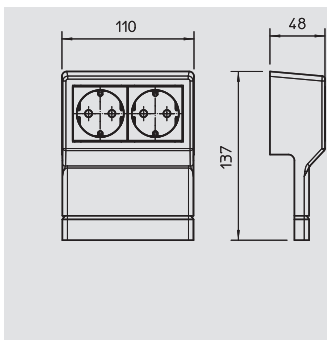

Держатели

Тип	Цвет	Уп.	Вес	Арт.-№
		шт.	кг/100 шт.	
SKL-Z DRW	белоснежный	1	13,000	6199 44 2
SKL-Z DCW	кремовый	1	13,000	6199 44 4
SKL-Z DBR	коричневый	1	13,000	6199 44 6
SKL-Z DBU	буковый	1	13,000	6199 44 8

ПВХ поливинилхлорид €/шт.

Универсальные монтажные рамки для всех типов коробов SKL. одинарный, с центральным диском