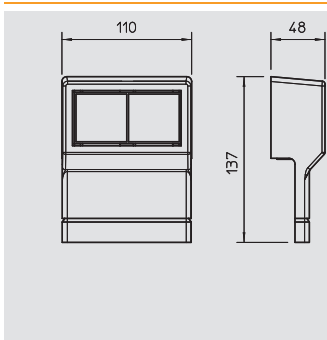

Держатели

Тип	Цвет	Уп.	Вес	Арт.-№
		шт.	кг/100 шт.	
SKL-DS DRW	белоснежный	1	19,000	6199 42 1
SKL-DS DCW	кремовый	1	19,000	6199 42 3
SKL-DS DBR	коричневый	1	19,000	6199 42 5
SKL-DS DBU	буковый	1	19,000	6199 42 7

ПВХ поливинилхлорид €/шт.

Монтажная рамка с предварительно смонтированной двойной розеткой, для всех типов короба SKL. двойной, с розетками и защитой от детей