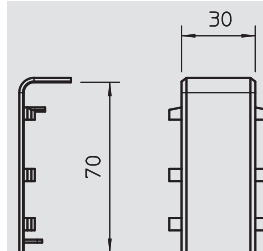

Накладка на стык

Тип	Цвет	Уп. шт.	Вес кг/100 шт.	Арт.-№
SKL-SA70DRW	белоснежный	5	0,600	6199 28 1
SKL-SA70DCW	кремовый	5	0,600	6199 28 3
SKL-SA70DBR	коричневый	5	0,600	6199 28 5
SKL-SA70DBU	буковый	5	0,600	6199 28 7

ПВХ поливинилхлорид €/шт.

Накладка на стык для для аккуратного соединения сегментов короба.

Внутренний регулируемый угол

Тип	Цвет	Уп. шт.	Вес кг/100 шт.	Арт.-№
SKL-I70DRW	белоснежный	5	0,900	6199 22 3
SKL-I70DCW	кремовый	5	0,900	6199 22 5
SKL-I70DBR	коричневый	5	0,900	6199 22 7
SKL-I70DBU	буковый	5	0,900	6199 22 9

ПВХ поливинилхлорид €/шт.

Внутренний угол для изменения направления кообов SKL.