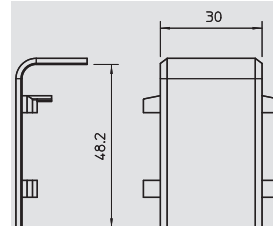

Накладка на стык

Тип	Цвет	Уп.	Вес	Арт.-№
		шт.	кг/100 шт.	
SKL-SA50DRW	белоснежный	5	0,500	6199 18 0
SKL-SA50DCW	кремовый	5	0,500	6199 18 2
SKL-SA50DBR	коричневый	5	0,500	6199 18 4
SKL-SA50DBU	буковый	5	0,500	6199 18 6

ПВХ поливинилхлорид €/шт.

Накладка на стык для для аккуратного соединения сегментов короба.

Внутренний регулируемый угол

Тип	Цвет	Уп.	Вес	Арт.-№
		шт.	кг/100 шт.	
SKL-I50DRW	белоснежный	5	0,700	6199 12 2
SKL-I50DCW	кремовый	5	0,700	6199 12 4
SKL-I50DBR	коричневый	5	0,700	6199 12 6
SKL-I50DBU	буковый	5	0,700	6199 12 8

ПВХ поливинилхлорид €/шт.

Внутренний угол для изменения направления кообов SKL.