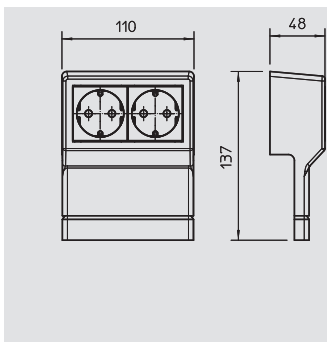

Держатели

Тип	Цвет	Уп.	Вес	Арт.-№
		шт.	кг/100 шт.	
SKL-Z DRW	белоснежный	1	13,000	6199 44 2
SKL-Z DCW	кремовый	1	13,000	6199 44 4
SKL-Z DBR	коричневый	1	13,000	6199 44 6
SKL-Z DBU	буковый	1	13,000	6199 44 8

ПВХ поливинилхлорид €/шт.

Универсальные монтажные рамки для всех типов коробов SKL. одинарный, с центральным диском