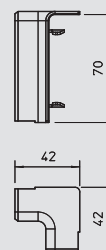

Внешний регулируемый угол

Тип	Цвет	Уп. шт.	Вес кг/100 шт.	Арт.-№
SKL-A70DRW	белоснежный	5	1,500	6199 23 2
SKL-A70DCW	кремовый	5	1,500	6199 23 4
SKL-A70DBR	коричневый	5	1,500	6199 23 6
SKL-A70DBU	буковый	5	1,500	6199 23 8

ПВХ поливинилхлорид €/шт.

Внешний угол для изменения направления коробов SKL.