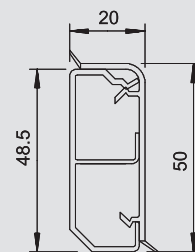

Высота боковой стенки 50 мм

Плинтусный короб SKL, тип SKL 50 D

Тип	Цвет	Длина мм	Уп.	Вес	Арт.-№
			м	кг/100 м	
SKL-50DRW	белоснежный	2000	32	44,700	6199 10 3
SKL-50DCW	кремовый	2000	32	44,700	6199 10 5
SKL-50DBR	коричневый	2000	32	44,700	6199 10 7
SKL-50DBU	буковый	2000	32	44,700	6199 10 9

ПВХ поливинилхлорид €/м

Верхняя и нижняя часть короба с перфорацией дна и покрашенные эластичные соединительные кромки.

Накладка на стык

Тип	Цвет	Уп.	Вес	Арт.-№
		шт.	кг/100 шт.	
SKL-SA50DRW	белоснежный	5	0,500	6199 18 0
SKL-SA50DCW	кремовый	5	0,500	6199 18 2
SKL-SA50DBR	коричневый	5	0,500	6199 18 4
SKL-SA50DBU	буковый	5	0,500	6199 18 6

ПВХ поливинилхлорид €/шт.

Накладка на стык для для аккуратного соединения сегментов короба.

Внутренний регулируемый угол

Тип	Цвет	Уп.	Вес	Арт.-№
		шт.	кг/100 шт.	
SKL-I50DRW	белоснежный	5	0,700	6199 12 2
SKL-I50DCW	кремовый	5	0,700	6199 12 4
SKL-I50DBR	коричневый	5	0,700	6199 12 6
SKL-I50DBU	буковый	5	0,700	6199 12 8

ПВХ поливинилхлорид €/шт.

Внутренний угол для изменения направления кообов SKL.

Внешний регулируемый угол

Тип	Цвет	Уп.	Вес	Арт.-№
		шт.	кг/100 шт.	
SKL-A50DRW	белоснежный	5	1,200	6199 13 3
SKL-A50DCW	кремовый	5	1,200	6199 13 5
SKL-A50DBR	коричневый	5	1,200	6199 13 7
SKL-A50DBU	буковый	5	1,200	6199 13 9

ПВХ поливинилхлорид €/шт.

Внешний угол для изменения направления коробов SKL.

Торцевая заглушка, левая

Тип	Цвет	Уп.	Вес	Арт.-№
		шт.	кг/100 шт.	
SKL-EL50DRW	белоснежный	5	0,500	6199 15 0
SKL-EL50DCW	кремовый	5	0,500	6199 15 2
SKL-EL50DBR	коричневый	5	0,500	6199 15 4
SKL-EL50DBU	буковый	5	0,500	6199 15 6

ПВХ поливинилхлорид €/шт.

Заглушка для установки в короб SKL слева.

Торцевая заглушка, правая