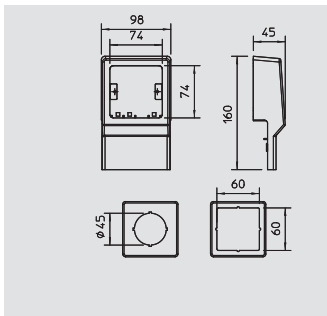

Держатели

Тип	Цвет	Уп.	Вес	Арт.-№
		шт.	кг/100 шт.	
SKL-R DRW	белоснежный	1	11,400	6199 40 2
SKL-R DCW	кремовый	1	11,400	6199 40 4
SKL-R DBR	коричневый	1	11,400	6199 40 6
SKL-R DBU	буковый	1	11,400	6199 40 8

ПВХ поливинилхлорид €/шт.

Универсальные монтажные рамки для всех типов коробов SKL. одинарный, пустой