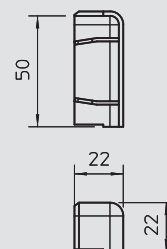

Торцевая заглушка, левая

Тип	Цвет	Уп.	Вес	Арт.-№
		шт.	кг/100 шт.	
SKL-EL50DRW	белоснежный	5	0,500	6199 15 0
SKL-EL50DCW	кремовый	5	0,500	6199 15 2
SKL-EL50DBR	коричневый	5	0,500	6199 15 4
SKL-EL50DBU	буковый	5	0,500	6199 15 6

ПВХ поливинилхлорид €/шт.

Заглушка для установки в короб SKL слева.