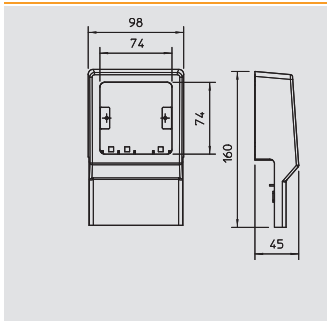

Держатели

Тип	Цвет	Уп.	Вес	Арт.-№
		шт.	кг/100 шт.	
SKL-R DRW	белоснежный	1	11,400	6199 40 2
SKL-R DCW	кремовый	1	11,400	6199 40 4
SKL-R DBR	коричневый	1	11,400	6199 40 6
SKL-R DBU	буковый	1	11,400	6199 40 8

ПВХ поливинилхлорид €/шт.

Универсальные монтажные рамки для всех типов коробов SKL. одинарный, пустой

Держатели

Тип	Цвет	Уп.	Вес	Арт.-№
		шт.	кг/100 шт.	
SKL-Z DRW	белоснежный	1	13,000	6199 44 2
SKL-Z DCW	кремовый	1	13,000	6199 44 4
SKL-Z DBR	коричневый	1	13,000	6199 44 6
SKL-Z DBU	буковый	1	13,000	6199 44 8

ПВХ поливинилхлорид €/шт.

Универсальные монтажные рамки для всех типов коробов SKL. одинарный, с центральным диском

Держатели

Тип	Цвет	Уп.	Вес	Арт.-№
		шт.	кг/100 шт.	
SKL-DS DRW	белоснежный	1	19,000	6199 42 1
SKL-DS DCW	кремовый	1	19,000	6199 42 3
SKL-DS DBR	коричневый	1	19,000	6199 42 5
SKL-DS DBU	буковый	1	19,000	6199 42 7

ПВХ поливинилхлорид €/шт.

Монтажная рамка с предварительно смонтированной двойной розеткой, для всех типов короба SKL. двойной, с розетками и защитой от детей

Держатели

Тип	Цвет	Уп.	Вес	Арт.-№
		шт.	кг/100 шт.	
SKL-45 DRW	белоснежный	1	10,000	6199 46 1
SKL-45 DCW	кремовый	1	10,000	6199 46 3
SKL-45 DBR	коричневый	1	10,000	6199 46 5
SKL-45 DBU	буковый	1	10,000	6199 46 7

ПВХ поливинилхлорид €/шт.

Система монтажных рамок для всех типов коробов SKL оборудуется всеми электроустановочными изделиями системы Modul 45. двойной, пустой, для установки изделий серии Modul 45.