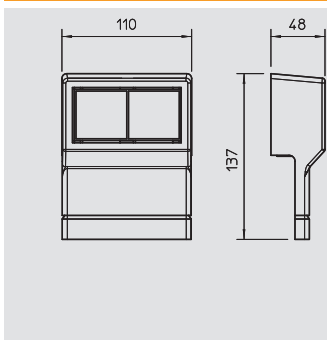

Держатели

Тип	Цвет	Уп.	Вес	Арт.-№
		шт.	кг/100 шт.	
SKL-DS DRW	белоснежный	1	19,000	6199 42 1
SKL-DS DCW	кремовый	1	19,000	6199 42 3
SKL-DS DBR	коричневый	1	19,000	6199 42 5
SKL-DS DBU	буковый	1	19,000	6199 42 7

ПВХ поливинилхлорид €/шт.

Монтажная рамка с предварительно смонтированной двойной розеткой, для всех типов короба SKL. двойной, с розетками и защитой от детей