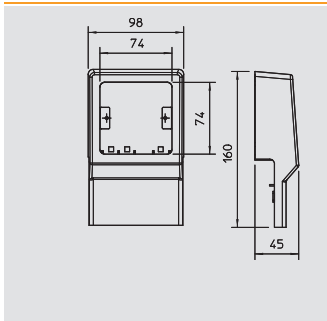

Держатели

Тип	Цвет	Уп.	Вес	Арт.-№
		шт.	кг/100 шт.	
SKL-R DRW	белоснежный	1	11,400	6199 40 2
SKL-R DCW	кремовый	1	11,400	6199 40 4
SKL-R DBR	коричневый	1	11,400	6199 40 6
SKL-R DBU	буковый	1	11,400	6199 40 8

ПВХ поливинилхлорид €/шт.

Универсальные монтажные рамки для всех типов коробов SKL. одинарный, пустой

Держатели

Тип	Цвет	Уп.	Вес	Арт.-№
		шт.	кг/100 шт.	
SKL-Z DRW	белоснежный	1	13,000	6199 44 2
SKL-Z DCW	кремовый	1	13,000	6199 44 4
SKL-Z DBR	коричневый	1	13,000	6199 44 6
SKL-Z DBU	буковый	1	13,000	6199 44 8

ПВХ поливинилхлорид €/шт.

Универсальные монтажные рамки для всех типов коробов SKL. одинарный, с центральным диском

Держатели

Тип	Цвет	Уп.	Вес	Арт.-№
		шт.	кг/100 шт.	
SKL-DS DRW	белоснежный	1	19,000	6199 42 1
SKL-DS DCW	кремовый	1	19,000	6199 42 3
SKL-DS DBR	коричневый	1	19,000	6199 42 5
SKL-DS DBU	буковый	1	19,000	6199 42 7

ПВХ поливинилхлорид €/шт.

Монтажная рамка с предварительно смонтированной двойной розеткой, для всех типов короба SKL. двойной, с розетками и защитой от детей

Держатели

Тип	Цвет	Уп.	Вес	Арт.-№
		шт.	кг/100 шт.	
SKL-45 DRW	белоснежный	1	10,000	6199 46 1
SKL-45 DCW	кремовый	1	10,000	6199 46 3
SKL-45 DBR	коричневый	1	10,000	6199 46 5
SKL-45 DBU	буковый	1	10,000	6199 46 7

ПВХ поливинилхлорид €/шт.

Система монтажных рамок для всех типов коробов SKL оборудуется всеми электроустановочными изделиями системы Modul 45. двойной, пустой, для установки изделий серии Modul 45.

Напольный кабельный короб, тип 2650

Тип	Цвет	Длина	Уп.	Вес	Арт.-№
			м	кг/100 м	
2650	серый камень	2000	36	43,000	6020 80 1

ПВХ поливинилхлорид €/м

Верхняя и нижняя часть короба с отверстиями на дне.