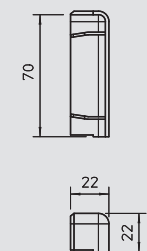

Торцевая заглушка, левая

Тип	Цвет	Уп. шт.	Вес кг/100 шт.	Арт.-№
SKL-EL70DRW	белоснежный	5	0,600	6199 25 1
SKL-EL70DCW	кремовый	5	0,600	6199 25 3
SKL-EL70DBR	коричневый	5	0,600	6199 25 5
SKL-EL70DBU	буковый	5	0,600	6199 25 7

ПВХ поливинилхлорид €/шт.

Заглушка для установки в короб SKL слева.