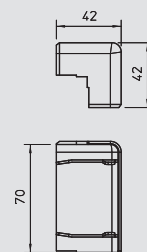

Высота боковой стенки 70 мм

Плинтусный короб SKL, тип SKL 70 D

Тип	Цвет	Длина мм	Уп. м	Вес кг/100 м	Арт.-№
SKL-70DRW	белоснежный	2000	24	57,700	6199 20 2
SKL-70DCW	кремовый	2000	24	57,700	6199 20 4
SKL-70DBR	коричневый	2000	24	57,700	6199 20 6
SKL-70DBU	буковый	2000	24	57,700	6199 20 8

ПВХ поливинилхлорид €/м

Верхняя и нижняя часть короба с перфорацией дна и покрашенные эластичные соединительные кромки.

Накладка на стык

Тип	Цвет	Уп. шт.	Вес кг/100 шт.	Арт.-№
SKL-SA70DRW	белоснежный	5	0,600	6199 28 1
SKL-SA70DCW	кремовый	5	0,600	6199 28 3
SKL-SA70DBR	коричневый	5	0,600	6199 28 5
SKL-SA70DBU	буковый	5	0,600	6199 28 7

ПВХ поливинилхлорид €/шт.

Накладка на стык для для аккуратного соединения сегментов короба.

Внутренний регулируемый угол

Тип	Цвет	Уп. шт.	Вес кг/100 шт.	Арт.-№
SKL-I70DRW	белоснежный	5	0,900	6199 22 3
SKL-I70DCW	кремовый	5	0,900	6199 22 5
SKL-I70DBR	коричневый	5	0,900	6199 22 7
SKL-I70DBU	буковый	5	0,900	6199 22 9

ПВХ поливинилхлорид €/шт.

Внутренний угол для изменения направления кообов SKL.

Внешний регулируемый угол

Тип	Цвет	Уп. шт.	Вес кг/100 шт.	Арт.-№
SKL-A70DRW	белоснежный	5	1,500	6199 23 2
SKL-A70DCW	кремовый	5	1,500	6199 23 4
SKL-A70DBR	коричневый	5	1,500	6199 23 6
SKL-A70DBU	буковый	5	1,500	6199 23 8

ПВХ поливинилхлорид €/шт.

Внешний угол для изменения направления коробов SKL.

Торцевая заглушка, левая

Тип	Цвет	Уп. шт.	Вес кг/100 шт.	Арт.-№
SKL-EL70DRW	белоснежный	5	0,600	6199 25 1
SKL-EL70DCW	кремовый	5	0,600	6199 25 3
SKL-EL70DBR	коричневый	5	0,600	6199 25 5
SKL-EL70DBU	буковый	5	0,600	6199 25 7

ПВХ поливинилхлорид €/шт.

Заглушка для установки в короб SKL слева.

Торцевая заглушка, правая