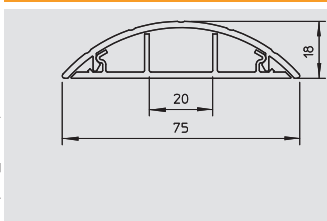

Держатели

Тип	Цвет	Уп.	Вес	Арт.-№
		шт.	кг/100 шт.	
SKL-45 DRW	белоснежный	1	10,000	6199 46 1
SKL-45 DCW	кремовый	1	10,000	6199 46 3
SKL-45 DBR	коричневый	1	10,000	6199 46 5
SKL-45 DBU	буковый	1	10,000	6199 46 7

ПВХ поливинилхлорид €/шт.

Система монтажных рамок для всех типов коробов SKL оборудуется всеми электроустановочными изделиями системы Modul 45. двойной, пустой, для установки изделий серии Modul 45.